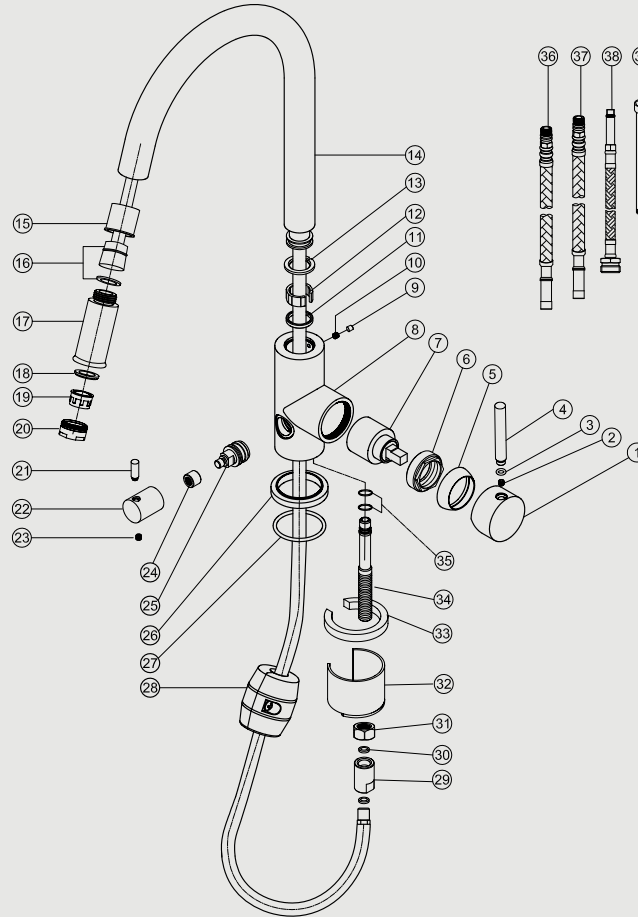

Edition: 2020-04-01

1. 1 Handle base
2. 2 Inner hex screw
3. 3 O ring
4. 4 Handle bar
5. 5 Decoration cover
6. 6 Screw nut
7. 7 Cartridge
8. 8 Body
9. 9 Decoration rubber
10. 10 Inner hex screw
11. 11 O ring
12. 12 C ring
13. 13 C ring
14. 14 Spout
15. 15 Bushing
16. 16 Hose
17. 17 Spout head
18. 18 O ring
19. 19 Aerator
20. 20 Aerator cover
21. 21 Handle bar
22. 22 Handle base
23. 23 Inner hex screw
24. 24 Splined hub
25. 25 Cartridge
26. 26 Base Rubber
27. 27 O ring
28. 28 Weight
29. 29 Connector
30. 30 Plane ring-sealing
31. 31 Nut
32. 32 Fixing sheet
33. 33 Rubber
34. 34 Connector tube
35. 35 O ring
36. 36 Flexible hose
37. 37 Flexible hose
38. 38 Hose
39. 39 Tool